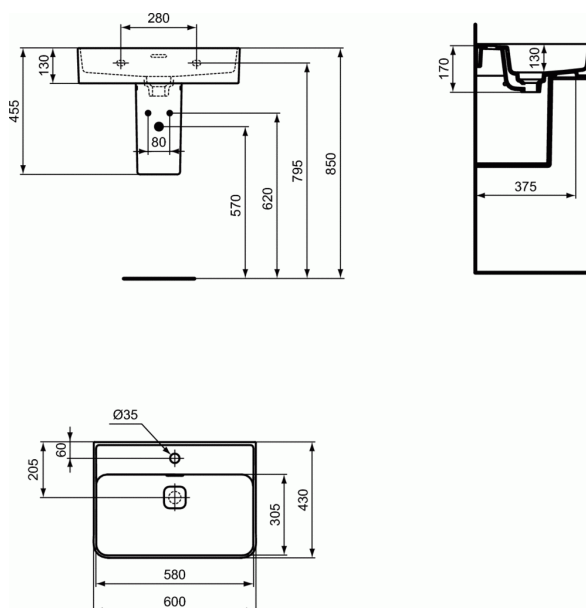

Cod produs T3000

STRADA II Lavoar 60 cm

Lavoar 60 cm

Cu orificiu pentru baterie, cu preaplin

Include scurgere cu capac alb T854601

In cutie de carton

EN 14688

Pentru combinare cu semipicior T299601 sau pentru montaj individual numai cu sifon

Optiuni: Scurgere cu capac metalic Click-Clack T3629AA

Optionale recomandate:

- Set de fixare M10 x 140 mm (WW965340)
- Semipicior (T299601)
- Sifon estetic G1 1/4 (E0079AA)
- Robinet coltar estetic (conexiune la apa G1/2, conexiunea la furtunul flexibil al bateriei 10 mm/ G3/8) - 1 bucata (A3491AA)
- Sifon pentru lavoar G1 1/4 - de tip tubular (A2305AA)
- Robinet coltar (conectare la apa G1/2, conectare la baterie 10mm/ G3/8) - 1 bucata (B7883AA)
- Adaptor pentru sifon G 1 1/4 (daca se monteaza cu baterie fara ventil) (B4801AA)
- Scurgere cu capac metalic Click-Clack (T3629AA)